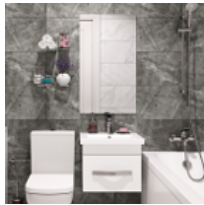

ЖК «Консул»

Отделка «Nord Line White»

Элементы отделки в корпусах:

Консул

Наименование

Изображение

Описание

Унитаз

Напольный унитаз из коллекции Neo Light от Santek*.
*или аналог.

Раковина

Раковина с зеркалом и подвесной тумбой с выдвижным ящиком.

Санузел и ванная комната. Стены.

Контрастное сочетание белой и темно-серой крупноформатной плитки Kerama Marazzi* под мрамор.

Завершенная отделка балконов и лоджий. На полу – керамогранит.

Наименование	Изображение	Описание
Выключатели и розетки		Стильные матовые выключатели и розетки в серебристом цвете.
Межкомнатные двери		Межкомнатные двери белого цвета. Остекленные в кухне, глухие в комнатах и санузлах.
Входные двери		Металлические входные двери с белой декоративной панелью, элегантной фурнитурой и надежным замком.
Напольное покрытие		Кварц-виниловый ламинат: ультрасовременное и износостойкое напольное покрытие светло-серого оттенка