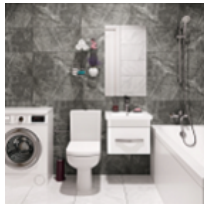

ЖК «Консул»

Отделка «Nord Line White»

Элементы отделки в корпусах:

Консул

Наименование

Изображение

Описание

Унитаз

Напольный унитаз из коллекции Neo Light от Santek*.
*или аналог.

Раковина

Раковина с зеркалом и подвесной тумбой с выдвижным ящиком.

Санузел и ванная комната. Стены.

Контрастное сочетание белой и темно-серой крупноформатной плитки Kerama Marazzi* под мрамор.

Завершенная отделка балконов и лоджий. На полу – керамогранит.

Наименование	Изображение	Описание
Выключатели и розетки		Стильные матовые выключатели и розетки в серебристом цвете.
Межкомнатные двери		Межкомнатные двери белого цвета. Остекленные в кухне, глухие в комнатах и санузлах.
Входные двери		Металлические входные двери с белой декоративной панелью, элегантной фурнитурой и надежным замком.
Напольное покрытие		Кварц-виниловый ламинат: ультрасовременное и износостойкое напольное покрытие светло-серого оттенка