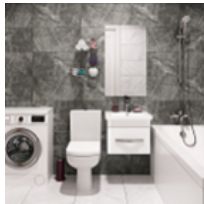

ЖК «Консул»

Отделка «Nord Line Silver»

Элементы отделки в корпусах:

Консул

Наименование

Изображение

Описание

Унитаз

Напольный унитаз из коллекции Neo Light от Santek*.
*или аналог.

Раковина

Раковина с зеркалом и подвесной тумбой с выдвижным ящиком.

Санузел и ванная
комната. Стены.

Контрастное сочетание белой и темно-серой
крупноформатной плитки Kerama Marazzi* под мрамор.

Завершенная отделка балконов и лоджий. На полу –
керамогранит.

Наименование	Изображение	Описание
Выключатели и розетки		Стильные матовые выключатели и розетки в серебристом цвете.
Межкомнатные двери		Межкомнатные двери белого цвета. Остекленные в кухне, глухие в комнатах и санузлах.
Входные двери		Металлические входные двери с белой декоративной панелью, элегантной фурнитурой и надежным замком.
Напольное покрытие		Кварц-виниловый ламинат: ультрасовременное и износостойкое напольное покрытие темно-серого оттенка,