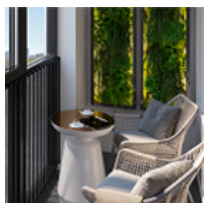

Санузел и ванная
комната. Полы.

Крупноформатная керамическая напольная плитка Kerama
Marazzi*, система «теплый пол» с цифровым
терморегулятором.
*или аналог.

Стены

Гладкие флизелиновые обои под окраску.

Уютный балкон

Завершенная отделка балконов и лоджий. На полу –
керамогранит.

Наименование	Изображение	Описание
Выключатели и розетки		Стильные матовые выключатели и розетки в серебристом цвете.
Межкомнатные двери		Межкомнатные двери белого цвета. Остекленные в кухне, глухие в комнатах и санузлах.
Входные двери		Металлические входные двери с белой декоративной панелью, элегантной фурнитурой и надежным замком.
Напольное покрытие		Кварц-виниловый ламинат: ультрасовременное и износостойкое напольное покрытие темно-серого оттенка,