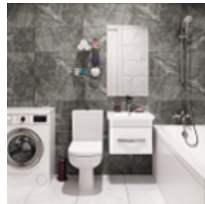

ЖК «Lake City»

Отделка «Nord Line Silver»

Элементы отделки в корпусах:

Lake City-10

Наименование

Изображение

Описание

Унитаз

Напольный унитаз из коллекции Neo Light от Santek*.
*или аналог.

Раковина