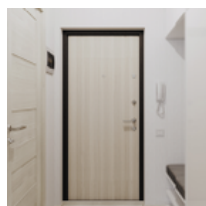

ЖК «Чистое небо»

Отделка «Итальянская коллекция Ваниль»

Элементы отделки в корпусах:

Корпус 7.1, Корпус 8.1, Корпус 8.2, Корпус 8.3, Корпус 8.4, Корпус 8.5, Корпус 9, Корпус 10.1, Корпус 10.2, Корпус 10.3, Корпус 11, Корпус 12.1, Корпус 12.2, Корпус 12.3, Корпус 13.1, Корпус 13.2, Корпус 14.1, Корпус 14.2

Наименование	Изображение	Описание
Окна		Металлопластиковые окна с двухкамерным/однокамерным стеклопакетом.
Стены		Флизелиновые обои под покраску. Коллекции PASTO – для кухни; CONNATO – для прихожей; LETTO – для комнаты.
Входные двери		Металлические двери с внутренней декоративной панелью, замком и фурнитурой.
Двери		Межкомнатные двери МДФ с покрытием экошпон и фурнитурой, хромированные ручки. Цвет — светлый. Варианты: глухая для жилых помещений, остекленная для кухонь.
Плинтус		Пластиковый плинтус светлого тона с кабель-каналом.
Пол		Ламинат 32 класса, цвет — дуб светлый.

Плитка керамическая напольная, светлая.

Санузел Стены

Плитка керамическая настенная, светлая. Коллекция Vanile и Belcanto.

Окна

Металлопластиковые окна с двухкамерным/однокамерным стеклопакетом.

Стены

Флизелиновые обои под покраску. Коллекции PASTO – для кухни; CONNATO – для прихожей; LETTO – для комнаты.

Входные двери

Металлические двери с внутренней декоративной панелью, замком и фурнитурой.

Наименование	Изображение	Описание
Двери		Межкомнатные двери МДФ с покрытием экошпон и фурнитурой, хромированные ручки. Цвет — светлый. Варианты: глухая для жилых помещений, остекленная для кухонь.
Плинтус		Пластиковый плинтус светлого тона с кабель-каналом.
Пол		Ламинат 32 класса, цвет — дуб светлый.