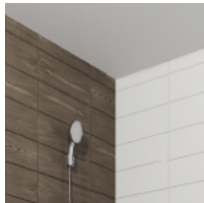

Наименование

Изображение

Описание

Санузел Стены

Плитка керамическая настенная, светлая. Коллекция Chocolate и Belcanto.