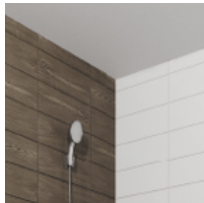

Наименование	Изображение	Описание
Межкомнатные двери		Межкомнатные двери МДФ с покрытием экошпон и фурнитурой, хромированные ручки. Цвет — темный. Варианты: глухая для жилых помещений, остекленная для кухонь.
Пол		Ламинат 33 класса, цвет — дуб темный.
Стены		Флизелиновые обои под покраску. Коллекции PASTO – для кухни; CONNATO – для прихожей; LETTO – для комнаты.
Окна		Алюминиевые окна с двухкамерным/однокамерным стеклопакетом.
Санузел Стены		Плитка керамическая настенная, светлая. Коллекция Chocolate и Belcanto.

Элементы отделки в корпусах:

ДОУ

Наименование	Изображение	Описание
Входные двери		Металлические двери с внутренней декоративной панелью, замком и фурнитурой.
Раковина		Раковина с тумбой и смесителем.

Наименование	Изображение	Описание
Ванна		Акриловая ванна Italy с эргономическими уступами в комплекте с декоративным экраном и смесителем.
Душевой поддон		Акриловый эмалированный поддон Italy с подставкой, распашной дверью и смесителем.
Унитаз		Унитаз типа «Компакт».
Санузел Пол		Плитка керамическая напольная, темная.
Межкомнатные двери		Межкомнатные двери МДФ с покрытием экошпон и фурнитурой, хромированные ручки. Цвет — темный. Варианты: глухая для жилых помещений, остекленная для кухонь.
Пол		Ламинат 33 класса, цвет — дуб темный.
Стены		Флизелиновые обои под покраску. Коллекции PASTO – для кухни; CONNATO – для прихожей; LETTO – для комнаты.
Окна		Алюминиевые окна с двухкамерным/однокамерным стеклопакетом.

Наименование**Изображение****Описание**

Санузел Стены

Плитка керамическая настенная, светлая. Коллекция Chocolate и Belcanto.