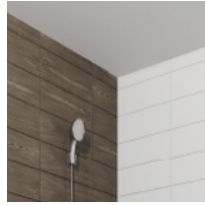

Наименование

Изображение

Описание

Санузел Стены

Плитка керамическая настенная, светлая. Коллекция Chocolate и Belcanto.