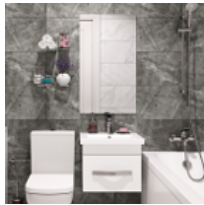

#### Описание

Унитаз

Напольный унитаз из коллекции Neo Light от Santek\*.  
\*или аналог.

Раковина

Раковина с зеркалом и подвесной тумбой с выдвижным ящиком.

Санузел и ванная комната. Стены.

Контрастное сочетание белой и темно-серой крупноформатной плитки Kerama Marazzi\* под мрамор.