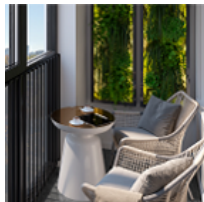

ЖК «Консул»

Отделка «Nord Line White»

Элементы отделки в корпусах:

Консул

Наименование

Изображение

Описание

Унитаз

Санузел и ванная комната. Полы.

Крупноформатная керамическая напольная плитка Kerama Marazzi*, система «теплый пол» с цифровым терморегулятором.
*или аналог.

Стены

Гладкие флизелиновые обои под окраску.

Уютный балкон

Завершенная отделка балконов и лоджий. На полу – керамогранит.

Наименование	Изображение	Описание
Выключатели и розетки		Стильные матовые выключатели и розетки в серебристом цвете.
Межкомнатные двери		Межкомнатные двери белого цвета. Остекленные в кухне, глухие в комнатах и санузлах.
Входные двери		Металлические входные двери с белой декоративной панелью, элегантной фурнитурой и надежным замком.
Напольное покрытие		Кварц-виниловый ламинат: ультрасовременное и износостойкое напольное покрытие светло-серого оттенка