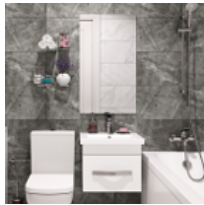

ЖК «Консул»

Отделка «Nord Line Silver»

Элементы отделки в корпусах:

Консул

Наименование

Изображение

Описание

Унитаз

Напольный унитаз из коллекции Neo Light от Santek*.
*или аналог.

Раковина

Раковина с зеркалом и подвесной тумбой с выдвижным ящиком.

Санузел и ванная комната. Стены.

Контрастное сочетание белой и темно-серой крупноформатной плитки Kerama Marazzi* под мрамор.

Завершенная отделка балконов и лоджий. На полу – керамогранит.

Наименование	Изображение	Описание
Выключатели и розетки		Стильные матовые выключатели и розетки в серебристом цвете.
Межкомнатные двери		Межкомнатные двери белого цвета. Остекленные в кухне, глухие в комнатах и санузлах.
Входные двери		Металлические входные двери с белой декоративной панелью, элегантной фурнитурой и надежным замком.
Напольное покрытие		Кварц-виниловый ламинат: ультрасовременное и износостойкое напольное покрытие темно-серого оттенка,