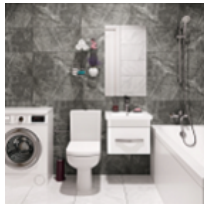

ЖК «Консул»

Отделка «Nord Line Silver»

Элементы отделки в корпусах:

Консул

Наименование

Изображение

Описание

Унитаз

Напольный унитаз из коллекции Neo Light от Santek*.
*или аналог.

Раковина

Раковина с зеркалом и подвесной тумбой с выдвижным ящиком.

Санузел и ванная комната. Стены.

Контрастное сочетание белой и темно-серой крупноформатной плитки Kerama Marazzi* под мрамор.

Завершенная отделка балконов и лоджий. На полу – керамогранит.

Наименование	Изображение	Описание
Выключатели и розетки		Стильные матовые выключатели и розетки в серебристом цвете.
Межкомнатные двери		Межкомнатные двери белого цвета. Остекленные в кухне, глухие в комнатах и санузлах.
Входные двери		Металлические входные двери с белой декоративной панелью, элегантной фурнитурой и надежным замком.
Напольное покрытие		Кварц-виниловый ламинат: ультрасовременное и износостойкое напольное покрытие темно-серого оттенка,