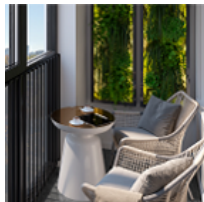

ЖК «Консул»

Отделка «Nord Line Silver»

Элементы отделки в корпусах:

Консул

Наименование

Изображение

Описание

Унитаз

Санузел и ванная комната. Полы.

Крупноформатная керамическая напольная плитка Kerama Marazzi*, система «теплый пол» с цифровым терморегулятором.
*или аналог.

Стены

Гладкие флизелиновые обои под окраску.

Уютный балкон

Завершенная отделка балконов и лоджий. На полу – керамогранит.

Наименование	Изображение	Описание
Выключатели и розетки		Стильные матовые выключатели и розетки в серебристом цвете.
Межкомнатные двери		Межкомнатные двери белого цвета. Остекленные в кухне, глухие в комнатах и санузлах.
Входные двери		Металлические входные двери с белой декоративной панелью, элегантной фурнитурой и надежным замком.
Напольное покрытие		Кварц-виниловый ламинат: ультрасовременное и износостойкое напольное покрытие темно-серого оттенка,