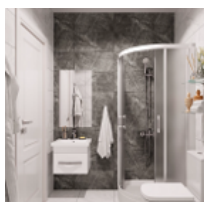

ЖК «Бионика Заповедная»

Отделка «Nord Line White»

Элементы отделки в корпусах:

Корпус 1.1, Корпус 1.2, Корпус 1.3, Корпус 1.4

Наименование

Изображение

Описание

Унитаз

Напольный унитаз из коллекции Neo Light от Santek*.
*или аналог.

Раковина

Раковина с зеркалом и подвесной тумбой с выдвижным ящиком.

Санузел и ванная комната. Стены.

Контрастное сочетание белой и темно-серой крупноформатной плитки Kerama Marazzi* под мрамор.

Завершенная отделка балконов и лоджий. На полу – керамогранит.

Наименование	Изображение	Описание
Выключатели и розетки		Стильные матовые выключатели и розетки в серебристом цвете.
Межкомнатные двери		Межкомнатные двери белого цвета. Остекленные в кухне, глухие в комнатах и санузлах.
Входные двери		Металлические входные двери с белой декоративной панелью, элегантной фурнитурой и надежным замком.
Напольное покрытие		Кварц-виниловый ламинат: ультрасовременное и износостойкое напольное покрытие светло-серого оттенка