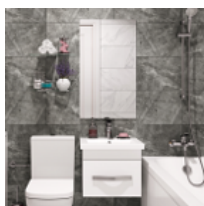

ЖК «Бионика Заповедная»

Отделка «Nord Line White»

Элементы отделки в корпусах:

Корпус 1.1, Корпус 1.2, Корпус 1.3, Корпус 1.4

Наименование

Изображение

Описание

Унитаз

Напольный унитаз из коллекции Neo Light от Santek*.
*или аналог.

Раковина

Раковина с зеркалом и подвесной тумбой с выдвижным ящиком.

Санузел и ванная комната. Стены.

Контрастное сочетание белой и темно-серой крупноформатной плитки Kerama Marazzi* под мрамор.

Завершенная отделка балконов и лоджий. На полу – керамогранит.

Наименование	Изображение	Описание
Выключатели и розетки		Стильные матовые выключатели и розетки в серебристом цвете.
Межкомнатные двери		Межкомнатные двери белого цвета. Остекленные в кухне, глухие в комнатах и санузлах.
Входные двери		Металлические входные двери с белой декоративной панелью, элегантной фурнитурой и надежным замком.
Напольное покрытие		Кварц-виниловый ламинат: ультрасовременное и износостойкое напольное покрытие светло-серого оттенка