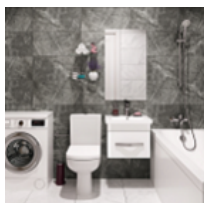

ЖК «Бионика Заповедная»

Отделка «Nord Line White»

Элементы отделки в корпусах:

Корпус 1.1, Корпус 1.2, Корпус 1.3, Корпус 1.4

Наименование

Изображение

Описание

Унитаз

Напольный унитаз из коллекции Neo Light от Santek*.
*или аналог.

Раковина

Раковина с зеркалом и подвесной тумбой с выдвижным ящиком.

Санузел и ванная комната. Стены.

Контрастное сочетание белой и темно-серой крупноформатной плитки Kerama Marazzi* под мрамор.

Завершенная отделка балконов и лоджий. На полу – керамогранит.

Наименование	Изображение	Описание
Выключатели и розетки		Стильные матовые выключатели и розетки в серебристом цвете.
Межкомнатные двери		Межкомнатные двери белого цвета. Остекленные в кухне, глухие в комнатах и санузлах.
Входные двери		Металлические входные двери с белой декоративной панелью, элегантной фурнитурой и надежным замком.
Напольное покрытие		Кварц-виниловый ламинат: ультрасовременное и износостойкое напольное покрытие светло-серого оттенка